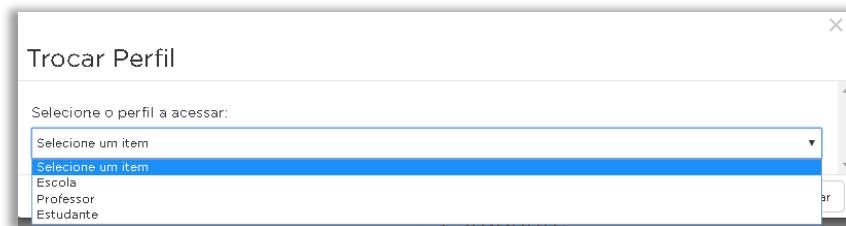

8 Nesta área você poderá mudar para os três perfis disponíveis.