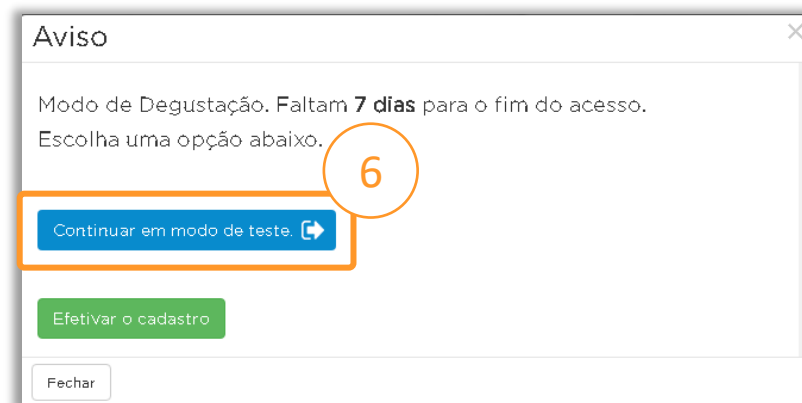

Avançar ➔

Se sua escola já teve acesso ao nosso sistema, clique no botão ao lado

Acessar ➔

4

5

Insira as informações contidas no e-mail e clique em **Entrar**.

Faça seu login:

Nome de usuário/Email: _____
E-mail

Senha: _____
Senha

Manter-me Conectado

[Esqueci minha senha](#)

Entrar ➔

5

Escola Degustação

6

Você tem 7 dias corridos no modo degustação para testar e conhecer todas as funções da plataforma. Essa tela será aberta toda vez que você entrar no sistema durante esse período.

A qualquer momento você pode efetuar o cadastro de forma gratuita e inserir os dados da sua escola.

Ao final dos 7 dias, será dada a opção de efetuar o seu cadastro ou cancelar a sua conta.

Para acessar no modo degustação, clique em **Continuar em modo de teste**.