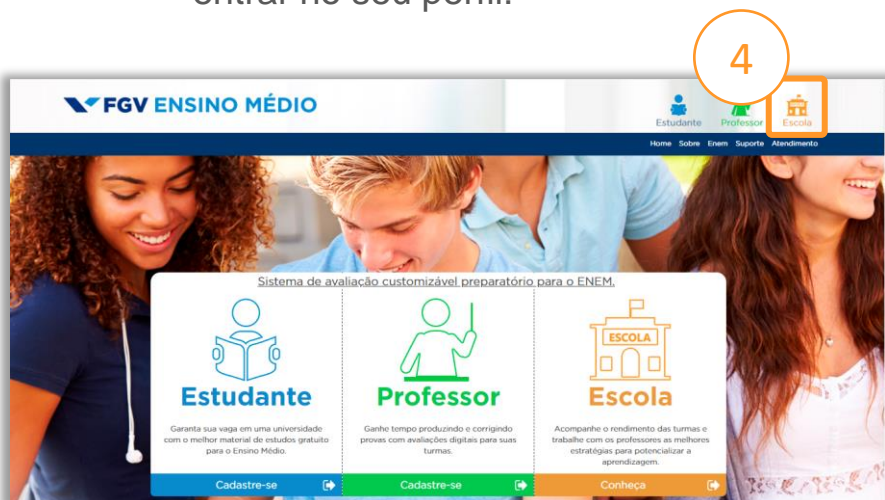

**Acessar** ➔

2

3

Insira as informações enviadas no e-mail e clique em **Entrar**.

**Faça seu login:**

Nome de usuário/Email: esc01@mailinator.com

Senha: .....

Manter-me Conectado

[Esqueci minha senha](#)

**Entrar** ➔

3

# Escola Primeiro Acesso

4

A qualquer momento você poderá acessar o site através do endereço <https://ensinomediadigital.fgv.br/> e entrar no seu perfil:

5

Pronto, você já acessou o portal e pode começar a usar as ferramentas exclusivas do Portal **FGV Ensino Médio**: